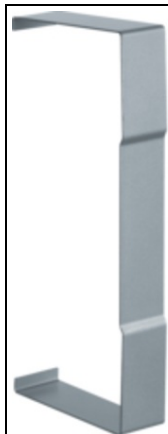

HAGER MASCĂF ĂMBINARE BRA65170, OTEL, LAN

Conectivitate
Conexiune de canal: fĂfrĂf cuplu
Capac, uE™Ăf
LĂfĂime OT: 80 mm
NumĂfrul capacelor utilizabile: 1

Materiale

Culoare: Aluminu
Material: TablĂf de oĂfel
Grup materiale: OĂfel
SuprafaĂfĂf: brut

Dimensiuni

Lungime: 2000 mm
InĂflĂfimea canalului: 68 mm
LĂfĂimea canalului: 170 mm
MĂfsura a: 25 mm

Montare

Orificii in podea: Da

Echipament

Cantitate compartiment: 1

Utilizare

Tip produs: CaĂverarea secĂeiunii