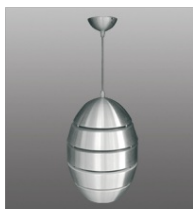

BRILUX LAMPA SUSPEDATA VERANO 24 BRILUM

Produs adaptat pentru tensiune de alimentare de 230 V/50Hz.
Lustra functioneaza cu sursa cu incandescenta sau compacta integra. Sursa nu se afla in set
Sursa de iluminat cu soclu E27 / Corp de iluminat ce functioneaza sursa cu soclu E27
Corp de iluminat pentru surse cu o putere maxima 60W
Produs protejat impotriva patrunderii corpurilor solide cu un diametru mai mare de 12mm si impotriva atingerii sau apropierii de componentele interne cu un obiect cu lungimea maxima de 80mm. Corpul nu este protejat impotriva infiltrarii apei.
Produs destinat montajului pe/in tavan
Produs destinat uzului interior
Corp fara posibilitati de reglare a directiei fluxului
Tip de conector : conector cu doua intrari 2,5 mm²
Produs avand clasa a doua de protectie impotriva electrocutarii. Corpul este protejat nu numai prin izolatia de baza cat si prin mijloace suplimentare precum o izolatie dubla sau intarita. Corpul nu poate fi echipat cu impamantare, deci nu are circuit de protectie, iar protectia impotriva electrocutarii nu este o etapa necesara in montaj.
Produs ce poate fi montat pe suprafete inflamabile dar care sunt produse dintr-un material cu o temperatura de aprindere de minim 200 grade C si care nu-si schimba forma sau se inmoaie la o astfel de temperatura. Astfel de suprafete sunt materialele de constructii precum lemnul si alte derivate din lemn cu o grosime mai mare de 2mm
Lustra are declaratie de conformitate cu normele Uniunii Europene
Lustra Brilux