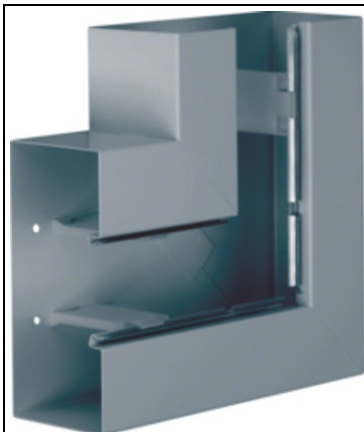

HAGER COT PLAN BRS100210, OTEL, GALVANIZAT

Arhitectură
Tip de montaj: Fixat cu cleme
Conectivitate
Conexiune de canal: fĂfĂf cuplu
Capac, uE™ Ăf
SecĂfiune superioarĂf cu garniturĂf de etanĂfare: Nu
NumĂfrul capacelor utilizabile: 1
Materiale
Culoare: zincat
Material: TablĂf de oĂfel
Grup materiale: OĂfel
SuprafaĂfĂf: zincat
Dimensiuni
InĂflĂfimea canalului: 100 mm
LĂfĂfimea canalului: 210 mm
MĂfsura a: 290 mm
Montare
Orificii in podea: Da
Folie de protecĂfie: Nu
DozĂf pardosealĂf: -
SetĂfri
DistanĂf de detecĂie: 90 °
Accesorii incluse
Configurare accesorii: SecĂfiune inferioarĂf
Echipament
CaĂferare de tĂfiere: Da
Utilizare
Tip produs: Etrier plat
Standarde
Conform directivelor europene RoHs: conformitate voluntarĂf
ProtecĂie
FĂfĂf halogen: da
Pret: 734,67 lei (TVA inclus)