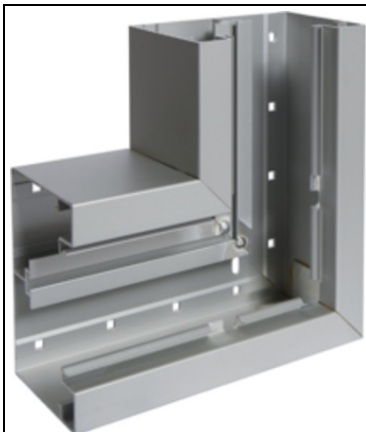

HAGER COT PLAN BRA85130, ALUMINIU, 80MM, ELN

Arhitectură
Tip de montaj: Fixat cu cleme
Conectivitate
Conexiune de canal: fârfă cuplu
Capac, uE™
Secăiune superioară cu garnitură de etanșare: Nu
Numărul capacelor utilizabile: 1
Materiale
Culoare: Aluminu
Material: Aluminu
Grup materiale: aluminu
Suprafață: anodizat/eloxat
Dimensiuni
Inălțimea canalului: 85 mm
Lățimea canalului: 130 mm
Măsură a: 210 mm
Montare
Orificii in podea: Da
Folie de protecție: Nu
Doză pardoseală: -
Seturi
Distanță de detecție: 90 °
Accesorii incluse
Configurare accesorii: Secăiune inferioară
Echipament
Cășerare de tăiere: Da
Utilizare
Tip produs: Etrier plat
Standarde
Conform directivelor europene RoHs: conformitate voluntară
Protecție
Fârfă halogen: da
Pret: 685,37 lei (TVA inclus)