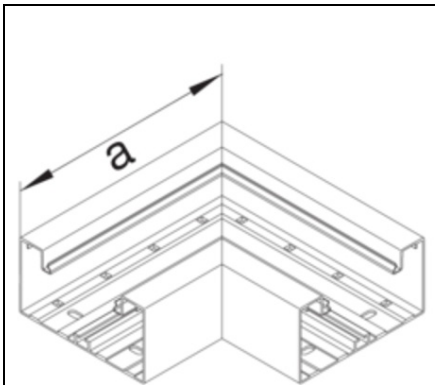

HAGER COT PLAN BRA65210, ALUMINIU, 80MM, RAL9010

Arhitectură
Tip de montaj: Fixat cu cleme
Conectivitate
Conexiune de canal: fâfrăf cuplu
Capac, uE™ Af
SecĂfiune superioarĂf cu garniturĂf de etanĂfare: Nu
NumĂfrul capacelor utilizabile: 1
Materiale
Culoare RAL: RAL 9010 - alb pur
Culoare: alb pur
Material: AluminIU
Grup materiale: aluminIU
SuprafaĂfĂf: brut
Dimensiuni
InĂflĂfimea canalului: 68 mm
LĂfĂfimea canalului: 210 mm
MĂfsura a: 290 mm
Montare
Orificii in podea: Da
Folie de protecĂfie: Nu
DozĂf pardosealĂf: -
SetĂfri
DistanĂf de detecĂie: 90 °
Accesorii incluse
Configurare accesorii: SecĂfiune inferioarĂf
Echipament
CaĂferare de tĂfiere: Da
Utilizare
Tip produs: Etrier plat
Standarde
Conform directivelor europene RoHs: conformitate voluntarĂf
ProtecĂie
FĂfrĂf halogen: da
Pret: 679,72 lei (TVA inclus)