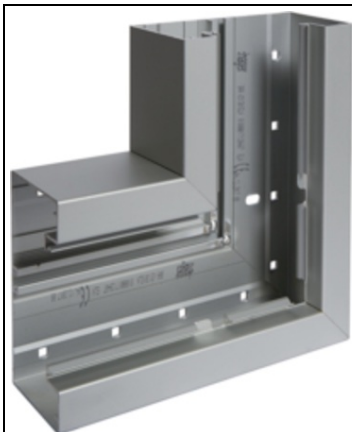

HAGER COT PLAN BRA65130, ALUMINIU, ELN

Arhitectură
Tip de montaj: Fixat cu cleme
Conectivitate
Conexiune de canal: fără cuplu
Capac, uE™
Secțiune superioară cu garnitură de etanșare: Nu
Numărul capacelor utilizabile: 1
Materiale
Culoare: Aluminu
Material: Aluminu
Grup materiale: aluminu
Suprafață: anodizat/eloxat
Dimensiuni
Înălțimea canalului: 68 mm
Lățimea canalului: 130 mm
Măsură a: 210 mm
Montare
Orificii în podea: Da
Folie de protecție: Nu
Doză pardoseală: -
Seturi
Distanță de detecție: 90 °
Accesorii incluse
Configurare accesorii: Secțiune inferioară
Echipament
Cășerare de tăiere: Da
Utilizare
Tip produs: Etrier plat
Standarde
Conform directivelor europene RoHs: conformitate voluntară
Protecție
Fără halogen: da
Preț: 510,82 lei (TVA inclus)