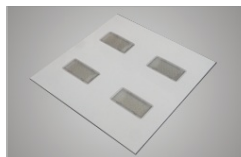

**ELECTROMAGNETICA CORP DE ILUMINAT CU LED-URI, INCASTRAT,
600X600 MM, 20W, ELECTROMAGNETICA**

Aries 4 module

Corp de iluminat pentru interior cu 4 module LED

- Pot inlocui panourile cu lampi fluorescente tubulare 4 x 18W
- pentru holuri, scari etc.
- Se realizeaza o importanta economie de energie
- Iluminat de interior, montaj incastat

Date tehnice

- Tensiune nominala - 230 Vca
- Putere nominala - 20 W
- Flux luminos - 1150 lm
- Temperatura de culoare - cald/neutru/rece
- Gradul de protectie - IP 20
- Dimensiuni - 592x592x75 mm
- Masa - 3,0 Kg