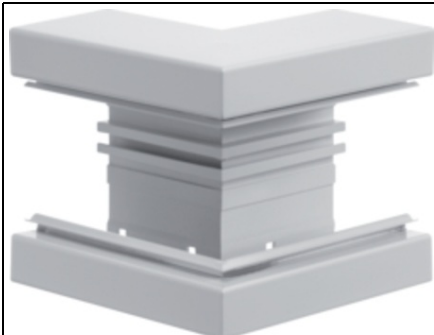

HAGER COT EXTERIOR BRA65130, ALUMINIU, RAL9010

Arhitectură
Tip de montaj: Fixat cu cleme
Conectivitate
Conexiune de canal: fără cuplu
Capac, uE™
Montare capac: Orizontal la interior
Secțiune superioară cu garnitură de etanșare: Nu
Numărul capacelor utilizabile: 1
Materiale
Culoare RAL: RAL 9010 - alb pur
Culoare: alb pur
Material: Aluminu
Grup materiale: aluminu
Suprafață: brut
Dimensiuni
Înălțimea canalului: 68 mm
Lățimea canalului: 130 mm
Măsură a: 80 mm
Montare
Orificii în podea: Da
Folie de protecție: Nu
Doză pardoseală: -
Seturi
Distanță de detecție: 90 °
Accesorii incluse
Configurare accesorii: Secțiune inferioară
Echipament
Cășerare de tăiere: Da
Utilizare
Tip produs: Colț exterior
Standarde
Conform directivelor europene RoHS: conformitate voluntară
Protecție
Fără halogen: da
Preț: 345,77 lei (TVA inclus)