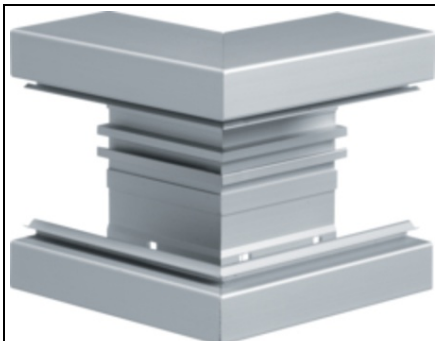

### **HAGER COT EXTERIOR BRA65130, ALUMINIU, ELN**

Arhitectură  
Tip de montaj: Fixat cu cleme  
Conectivitate  
Conexiune de canal: fâfrăf cuplu  
Capac, uE™  
Montare capac: Orizontal la interior  
Secăfiune superioarăf cu garniturăf de etanăre: Nu  
Număfrul capacelor utilizabile: 1  
Materiale  
Culoare: Aluminu  
Material: Aluminu  
Grup materiale: aluminu  
Suprafaăf: eloxat natural  
Dimensiuni  
Inăflăfimea canalului: 68 mm  
Lăfăfimea canalului: 130 mm  
Măfsura a: 80 mm  
Montare  
Orificii in podea: Da  
Folie de protecăfie: Nu  
Dozăf pardosealăf: -  
Setăfri  
Distanăf de detecăie: 90 °  
Accesorii incluse  
Configurare accesorii: Secăfiune inferioarăf  
Echipament  
Căăerare de tăfiere: Da  
Utilizare  
Tip produs: Colăfar exterior  
Standarde  
Conform directivelor europene RoHs: conformitate voluntarăf  
Protecăie  
Făfrăf halogen: da  
Pret: 381,12 lei (TVA inclus)