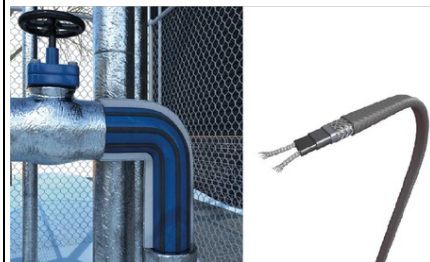

### **MAGNUM CABLU AUTOREGLABIL CONDUCTA MAGNUM TRACE REGULAR <85°C, MTR - 10 W /M @ 10Â°C**

#### DESCRIERE

MAGNUM Trace Regular - MTR este o banda industrială cu auto-reglare pentru încălzire, care poate fi utilizată pentru protecție la îngheț sau menținerea temperaturii în conducte și nave de până la 85°C.

Pentru utilizare în zone nepericuloase, periculoase și corozive. Aceasta poate fi tăiată la lungimea dorită pentru a se potrivi lungimii exacte de conducte fără considerente de design complicate.

Caracteristicile sale de auto-reglare îmbunătățesc siguranța și abilitatea.

Acest MTR nu se va supraîncălzi sau arde, chiar și atunci când se suprapune.

Această putere de ieșire se auto-reglează ca răspuns la temperatură de pe țevă. MTR este disponibil cu un înveliș exterior termoplastic rezistent la coroziune.