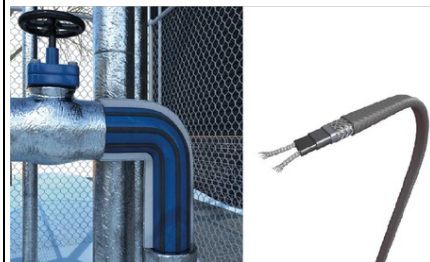

MAGNUM CABLU AUTOREGLABIL CONDUCTA MAGNUM TRACE REGULAR <85°C, MTR - 10 W /M @ 10Â°C

DESCRIERE

MAGNUM Trace Regular - MTR este o banda industrială cu auto-reglare pentru încălzire, care poate fi utilizată pentru protecție la îngheț sau menținerea temperaturii în conducte și nave de până la 85°C.

Pentru utilizare în zone nepericuloase, periculoase și corozive. Aceasta poate fi tăiată la lungimea dorită pentru a se potrivi lungimii exacte de conducte fără considerente de design complicate.

Caracteristicile sale de auto-reglare îmbunătățesc siguranța și abilitatea.

Acest MTR nu se va supraîncălzi sau arde, chiar și atunci când se suprapune.

Această putere de ieșire se auto-reglează ca răspuns la temperatură de pe țevă. MTR este disponibil cu un înveliș exterior termoplastic rezistent la coroziune.