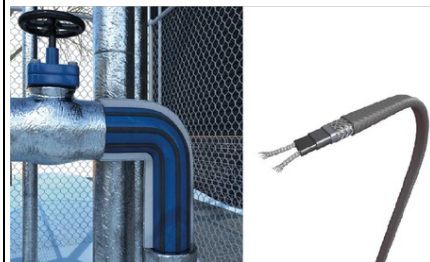

MAGNUM CABLU AUTOREGLABIL CONDUCTA MAGNUM TRACE REGULAR <85°C, MTR - 10 W /M @ 10Â°C

DESCRIERE

MAGNUM Trace Regular - MTR este o banda industrială cu auto-reglare pentru încălzire, care poate fi utilizată pentru protecție la îngheț sau menținerea temperaturii în conducte și nave de până la 85°C.

Pentru utilizare în zone nepericuloase, periculoase și corozive. Aceasta poate fi tăiată la lungimea dorită pentru a se potrivi lungimii exacte de conducte fără considerente de design complicate.

Caracteristicile sale de auto-reglare îmbunătățesc siguranța și abilitatea.

Acest MTR nu se va supraîncălzi sau arde, chiar și atunci când se suprapune.

Această putere de ieșire se auto-reglează ca răspuns la temperatură de pe țevă. MTR este disponibil cu un înveliș exterior termoplastice rezistent la coroziune.