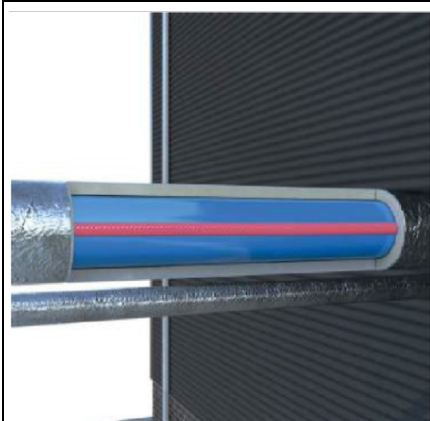

MAGNUM CABLU AUTOREGLABIL CONDUCTA MAGNUM TRACE MICRO 65°C, MTM-FLUOROPOLIMER - 17 W / M @ 10 A ° C

MAGNUM Trace Micro - MTM este o banda industrială cu auto-reglare pentru încălzire, care poate fi utilizată pentru protecție la îngheț sau menținerea temperaturii în conducte și nave. Este adecvată în special pentru utilizarea pe conducte și instrumente cu diametre mici.

Aceasta poate fi tăiată la lungimea dorită pentru a se potrivi lungimii exacte a conductei fără considerente de design complicate.

Caracteristicile sale de auto-reglementare îmbunătățesc siguranța și abilitatea. Acest MTM nu se va supraîncălzi sau arde, chiar și atunci când se suprapune. Puterea de ieșire se auto-reglează în răspuns la temperatura de țevă.

MTM este disponibil, cu un înveliș exterior rezistent la coroziune termoplastic; și cu o manta de fluor polimer exterior (polimer MTM-Fluor) în cazurile în care este necesară o rezistență mai mare la coroziune.