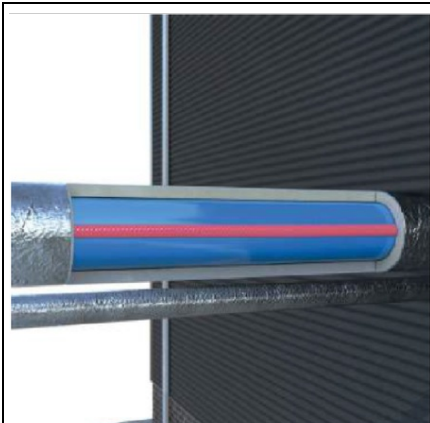

MAGNUM CABLU AUTOREGLABIL CONDUCTA MAGNUM TRACE MICRO <math><65\text{Å}^\circ\text{C}</math>, MTM-FLUOROPOLIMER - 11 W / M @ 10 Å° C

MAGNUM Trace Micro - MTM este o banda industrială cu auto-reglare pentru încălzire, care poate fi utilizată pentru protecție la îngheț sau menținerea temperaturii în conducte și nave. Este adecvată în special pentru utilizarea pe conducte și instrumente cu diametre mici.

Aceasta poate fi tăiată la lungimea dorită pentru a se potrivi lungimii exacte a conductei fără considerente de design complicate.

Caracteristicile sale de auto-reglementare îmbunătățesc siguranța și abilitatea. Acest MTM nu se va supraîncălzi sau arde, chiar și atunci când se suprapune. Puterea de ieșire se auto-reglează în răspuns la temperatura de țteava.

MTM este disponibil, cu un înveliș exterior rezistent la coroziune termoplastic; și cu o manta de fluor polimer exterior (polimer MTM-Fluor) în cazurile în care este necesară o rezistență mai mare la coroziune.