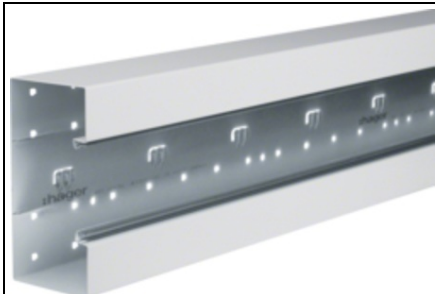

HAGER CANAL CABLU BRS85170, OTEL, RAL9010

Conectivitate
Conexiune de canal: Cupluri speciale
Capacitate
Repartizarea cablurilor 11 mm cu/ fĂfrĂf montarea echipamentului: 41/53
Capac, uE™ Ăf
Montare capac: Orizontal la interior
LĂfĂime OT: 80 mm
NumĂfrul capacelor utilizabile: 1
Materiale
Culoare RAL: RAL 9010 - alb pur
Culoare: alb pur
Material: TablĂf de oĂfel
Grup materiale: OĂfel
SuprafaĂfĂf: brut
Dimensiuni
Lungime: 2000 mm
InĂfĂime canalului: 83 mm
LĂfĂime canalului: 170 mm
Montare
Orificii in podea: Da
Folie de protecĂfie: Da
Cablul
Diametru de liberĂf trecere/interior: 13180 mm²
Echipament
Cantitate compartiment: 1
NumĂfrul pereĂfiiilor despĂfrĂitori demontabili: 1
Utilizare
Tip produs: SecĂfiune inferioarĂf
Standarde
AutorizaĂfii: EN50085-2-1
Conform directivelor europene RoHs: conformitate voluntarĂf
ProtecĂie
FĂfrĂf halogen: da
Pret: 199,27 lei (TVA inclus)

Detalii online: <https://www.materialeelectrice.ro/canal-cablu-brs85170-otel-ral9010-240186>