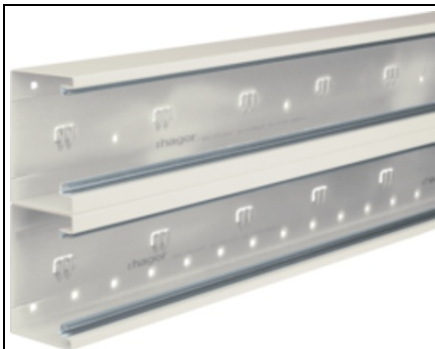

HAGER CANAL CABLU BRS65210D, OÈEL, RAL9001

Conectivitate
Conexiune de canal: Cupluri speciale
Capacitate
Repartizarea cablurilor 11 mm cu/fĂfrĂf montarea echipamentului: 23/50
Capac, uÈ™Ăf
Montare capac: Orizontal la interior
LĂfĂime OT: 80 mm
NumĂfrul capacelor utilizabile: 2
Materiale
Culoare RAL: RAL 9001 - crem
Culoare: alb cremos
Material: TablĂf de oĂfel
Grup materiale: OĂfel
SuprafaĂf: brut
Dimensiuni
Lungime: 2000 mm
InĂfĂimea canalului: 66 mm
LĂfĂimea canalului: 210 mm
Montare
Orificii in podea: Da
Folie de protecĂie: Da
Cabluri
Diametru de liberĂf trecere/interior: 12210 mm²
Echipament
Cantitate compartiment: 2
NumĂfrul pereĂeilor despĂfrĂitori demontabili: 2
Utilizare
Tip produs: SecĂfiune inferioarĂf
Standarde
AutorizaĂfii: EN50085-2-1
Conform directivelor europene RoHs: conformitate voluntarĂf
ProtecĂie
FĂfrĂf halogen: da
Pret: 230,40 lei (TVA inclus)

Detalii online: <https://www.materialeelectrice.ro/canal-cablu-brs65210d-otel-ral9001-240181>