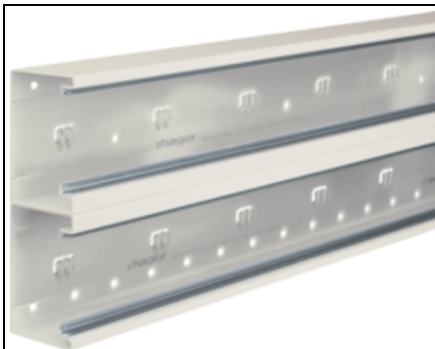

HAGER CANAL CABLU BRS65210D, OÈEL, RAL9001

Conectivitate
Conexiune de canal: Cupluri speciale
Capacitate
Repartizarea cablurilor 11 mm cu/fĂfrĂf montarea echipamentului: 23/50
Capac, uÈ™Ăf
Montare capac: Orizontal la interior
LĂfĂime OT: 80 mm
NumĂfrul capacelor utilizabile: 2
Materiale
Culoare RAL: RAL 9001 - crem
Culoare: alb cremos
Material: TablĂf de oĂfel
Grup materiale: OĂfel
SuprafaĂfĂf: brut
Dimensiuni
Lungime: 2000 mm
InĂflĂimea canalului: 66 mm
LĂfĂimea canalului: 210 mm
Montare
Orificii in podea: Da
Folie de protecĂfie: Da
Cabluri
Diametru de liberĂf trecere/interior: 12210 mm²
Echipament
Cantitate compartiment: 2
NumĂfrul pereĂeilor despĂfrĂitori demontabili: 2
Utilizare
Tip produs: SecĂfiune inferioarĂf
Standarde
AutorizaĂfii: EN50085-2-1
Conform directivelor europene RoHs: conformitate voluntarĂf
ProtecĂie
FĂfrĂf halogen: da
Pret: 230,55 lei (TVA inclus)

Detalii online: <https://www.materialeelectrice.ro/canal-cablu-brs65210d-otel-ral9001-240181>