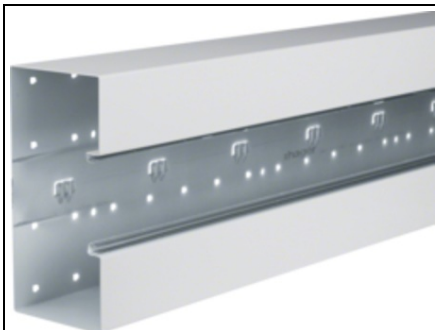

### **HAGER CANAL CABLU BRS100210, OTEL, RAL9010**

Conectivitate  
Conexiune de canal: Cupluri speciale  
Capacitate  
Repartizarea cablurilor 11 mm cu/afra montarea echipamentului: 69/82  
Capac, uE™ Af  
Montare capac: Orizontal la interior  
Lafime OT: 80 mm  
Numarul capacelor utilizabile: 1  
Materiale  
Culoare RAL: RAL 9010 - alb pur  
Culoare: alb pur  
Material: Tabla de oel  
Grup materiale: Oel  
Suprafata: brut  
Dimensiuni  
Lungime: 2000 mm  
Inaltimea canalului: 100 mm  
Lafime canalului: 210 mm  
Montare  
Orificii in podea: Da  
Folie de protectie: Da  
Cabluri  
Diametru de liber trecere/interior: 19950 mm<sup>2</sup>  
Echipament  
Cantitate compartiment: 1 to 2  
Numarul peretilor despartitori demontabili: 1  
Utilizare  
Tip produs: Seciune inferioara  
Standarde  
Autorizatii: EN50085-2-1  
Conform directivelor europene RoHS: conformitate voluntara  
Protectie  
Fara halogen: da  
Pret: 335,69 lei (TVA inclus)

Detalii online: <https://www.materialeelectrice.ro/canal-cablu-brs100210-otel-ral9010-240150>