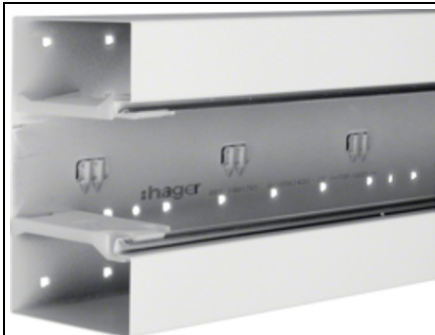

HAGER CANAL CABLU BRS100170, OTEL, RAL9010

Conectivitate
Conexiune de canal: Cupluri speciale
Capacitate
Repartizarea cablurilor 11 mm cu/afra montarea echipamentului: 53/66
Capac, uE™ Af
Montare capac: Orizontal la interior
Lafime OT: 80 mm
Numarul capacelor utilizabile: 1
Materiale
Culoare RAL: RAL 9010 - alb pur
Culoare: alb pur
Material: Tabla de oel
Grup materiale: Oel
Suprafaf: brut
Dimensiuni
Lungime: 2000 mm
Inafimea canalului: 100 mm
Lafimea canalului: 170 mm
Montare
Orificii in podea: Da
Folie de protectie: Da
Cabluri
Diametru de liberaf trecere/interior: 16030 mm²
Echipament
Cantitate compartiment: 1 to 2
Numarul peretilor despartitori demontabili: 1
Utilizare
Tip produs: Seciune inferioar
Standarde
Autorizafii: EN50085-2-1
Conform directivelor europene RoHs: conformitate voluntar
Protectie
Fraf halogen: da
Pret: 286,84 lei (TVA inclus)