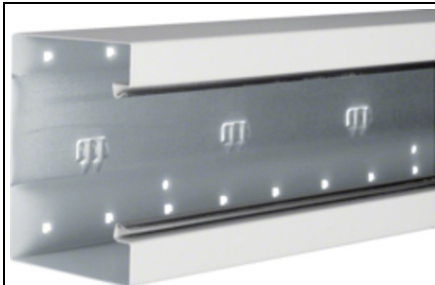

### **HAGER CANAL CABLU BRS100130, OÈEL, RAL9010**

Conectivitate  
Conexiune de canal: Cupluri speciale  
Capacitate  
Repartizarea cablurilor 11 mm cu/ fĂfrĂf montarea echipamentului: 37/50  
Capac, uÈ™Ăf  
Montare capac: Orizontal la interior  
LĂfĂime OT: 80 mm  
NumĂfrul capacelor utilizabile: 1  
Materiale  
Culoare RAL: RAL 9010 - alb pur  
Culoare: alb pur  
Material: TablĂf de oĂfel  
Grup materiale: OĂfel  
SuprafaĂfĂf: brut  
Dimensiuni  
Lungime: 2000 mm  
InĂflĂfimea canalului: 100 mm  
LĂfĂfimea canalului: 130 mm  
Montare  
Orificii in podea: Da  
Folie de protecĂfie: Da  
Cablu  
Diametru de liberĂf trecere/interior: 12110 mm<sup>2</sup>  
Echipament  
Cantitate compartiment: 1 to 2  
NumĂfrul pereĂfiiilor despĂfrĂfitori demontabili: 1  
Utilizare  
Tip produs: SecĂfiune inferioarĂf  
Standarde  
AutorizaĂfii: EN50085-2-1  
Conform directivelor europene RoHs: conformitate voluntarĂf  
ProtecĂie  
FĂfrĂf halogen: da  
Pret: 237,76 lei (TVA inclus)

Detalii online: <https://www.materialeelectrice.ro/canal-cablu-brs100130-otel-ral9010-240146>