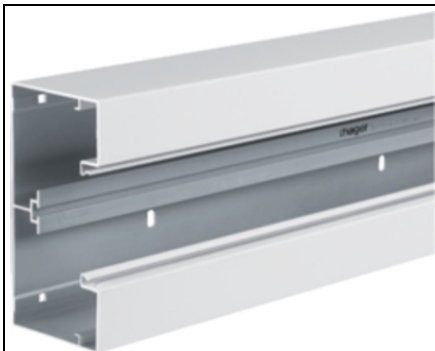

HAGER CANAL CABLU BRA85170, ALUMINIU, RAL9010

Compatibilitate
Format posibilitate de montare a echipamentului: Standard 60 mm, CEE, Ecoline, EIB, montare automate
Conectivitate
Conexiune de canal: Cupluri speciale
Capacitate
Repartizarea cablurilor 11 mm cu/ fĂfrĂf montarea echipamentului: 40/53
Capac, uE™Ăf
Montare capac: Orizontal la interior
LĂfĂfime OT: 80 mm
NumĂfrul capacelor utilizabile: 1
Materiale
Culoare RAL: RAL 9010 - alb pur
Culoare: alb pur
Material: Aluminu
Grup materiale: aluminu
SuprafaĂf: brut
Dimensiuni
Lungime: 2000 mm
InĂflĂfimea canalului: 85 mm
LĂfĂfimea canalului: 170 mm
Montare
Orificii in podea: Da
Folie de protecĂfie: Da
Cablu
Diametru de liberĂf trecere/interior: 12820 mm²
Echipament
Cantitate compartiment: 1 to 2
NumĂfrul pereĂfilor despĂfrĂfitori demontabili: 1
Utilizare
Tip produs: SecĂfiune inferioarĂf
Standarde
AutorizaĂfii: EN50085-2-1
Conform directivelor europene RoHs: conformitate voluntarĂf
ProtecĂfie
FĂfrĂf halogen: da
Pret: 304,88 lei (TVA inclus)