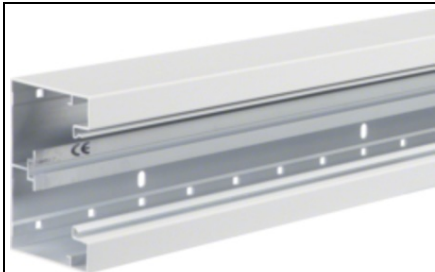

### **HAGER CANAL CABLU BRA85130, ALUMINIU, RAL9010**

Compatibilitate  
Format posibilitate de montare a echipamentului: Standard 60 mm, CEE, Ecoline, EIB, montare automate  
Conectivitate  
Conexiune de canal: Cupluri speciale  
Capacitate  
Repartizarea cablurilor 11 mm cu/ fĂfrĂf montarea echipamentului: 27/40  
Capac, uE™Ăf  
Montare capac: Orizontal la interior  
LĂfĂfime OT: 80 mm  
NumĂfrul capacelor utilizabile: 1  
Materiale  
Culoare RAL: RAL 9010 - alb pur  
Culoare: alb pur  
Material: Aluminiu  
Grup materiale: aluminiu  
SuprafaĂfĂf: brut  
Dimensiuni  
Lungime: 2000 mm  
InĂflĂfimea canalului: 85 mm  
LĂfĂfimea canalului: 130 mm  
Montare  
Orificii in podea: Da  
Folie de protecĂfie: Da  
Cablu  
Diametru de liberĂf trecere/interior: 9640 mm<sup>2</sup>  
Echipament  
Cantitate compartiment: 1 to 2  
NumĂfrul pereĂfilor despĂfrĂfitori demontabili: 1  
Utilizare  
Tip produs: SecĂfiune inferioarĂf  
Standarde  
AutorizaĂfii: EN50085-2-1  
Conform directivelor europene RoHs: conformitate voluntarĂf  
ProtecĂie  
FĂfrĂf halogen: da  
Pret: 241,56 lei (TVA inclus)