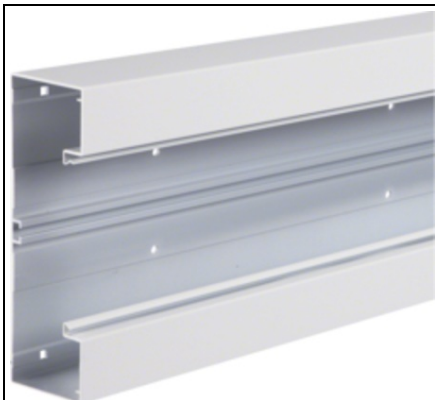

HAGER CANAL CABLU BRA65210B, ALUMINIU, RAL9010

Compatibilitate
Format posibilitate de montare a echipamentului: Standard 60 mm, CEE, Ecoline, EIB, montare automate
Conectivitate
Conexiune de canal: Cupluri speciale
Capacitate
Repartizarea cablurilor 11 mm cu/fĂfrĂf montarea echipamentului: 34/52
Capac, uE™Ăf
Montare capac: Orizontal la interior
LĂfĂfime OT: 120 mm
NumĂfrul capacelor utilizabile: 1
Materiale
Culoare RAL: RAL 9010 - alb pur
Culoare: alb pur
Material: Aluminu
Grup materiale: aluminu
SuprafaĂfĂf: brut
Dimensiuni
Lungime: 2000 mm
InĂflĂfimea canalului: 68 mm
LĂfĂfimea canalului: 210 mm
Montare
Orificii in podea: Da
Folie de protecĂfie: Da
Cablu
Diametru de liberĂf trecere/interior: 12520 mm²
Echipament
Cantitate compartiment: 1 to 2
NumĂfrul pereĂfilor despĂfrĂfitori demontabili: 1
Utilizare
Tip produs: SecĂfiune inferioarĂf
Standarde
AutorizaĂfii: EN50085-2-1
Conform directivelor europene RoHs: conformitate voluntarĂf
ProtecĂie
FĂfrĂf halogen: da
Pret: 311,32 lei (TVA inclus)