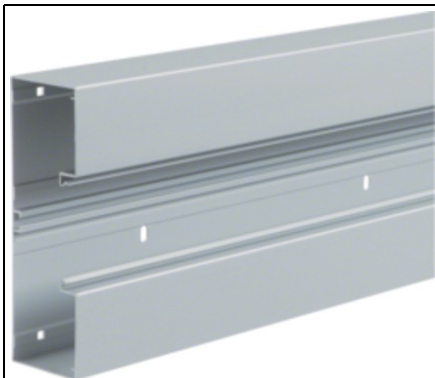

HAGER CANAL CABLU BRA65210, ALUMINIU, ELN

Compatibilitate
Format posibilitate de montare a echipamentului: Standard 60 mm, CEE, Ecoline, EIB
Conectivitate
Conexiune de canal: Cupluri speciale
Capacitate
Repartizarea cablurilor 11 mm cu/ fĂfrĂf montarea echipamentului: 39/52
Capac, uE™Ăf
Montare capac: Orizontal la interior
LĂfĂfime OT: 80 mm
NumĂfrul capacelor utilizabile: 1
Materiale
Culoare: Aluminu
Material: Aluminu
Grup materiale: aluminu
SuprafaĂfĂf: eloxat natural
Dimensiuni
Lungime: 2000 mm
InĂfĂfime canalului: 68 mm
LĂfĂfime canalului: 210 mm
Montare
Orificii in podea: Da
Folie de protecĂfie: Da
Cablu
Diametru de liberĂf trecere/interior: 12630 mm²
Echipament
Cantitate compartiment: 1 to 2
NumĂfrul pereĂfilor despĂfrĂfitori demontabili: 1
Utilizare
Tip produs: SecĂfiune inferioarĂf
Standarde
AutorizaĂfii: EN50085-2-1
Conform directivelor europene RoHs: conformitate voluntarĂf
ProtecĂie
FĂfrĂf halogen: da
Pret: 303,38 lei (TVA inclus)