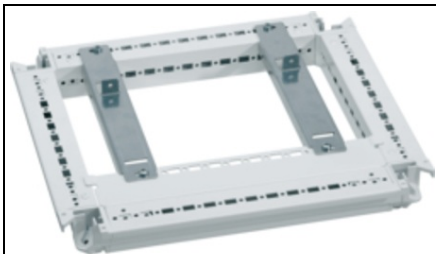

HAGER CADRU SUPERIOR/INFERIOR L1000 P600

Materiale
Culoare: alb
Culoare: alb pur
Aspect suprafatã: lucios
Echipament
Cantitate secãiune in lãime: 2
Standarde
Conform directivelor europene RoHs: conformitate voluntarã
Protecãie
Tip de protecãie IP: IP55
Cãd IK protecãie impotriva impactelor mecanice: 10
Putere impact: IK10
Pret: 2 027,75 lei (TVA inclus)

Detalii online: <https://www.materialeelectrice.ro/cadru-superior-inferior-l1000-p600-240076>