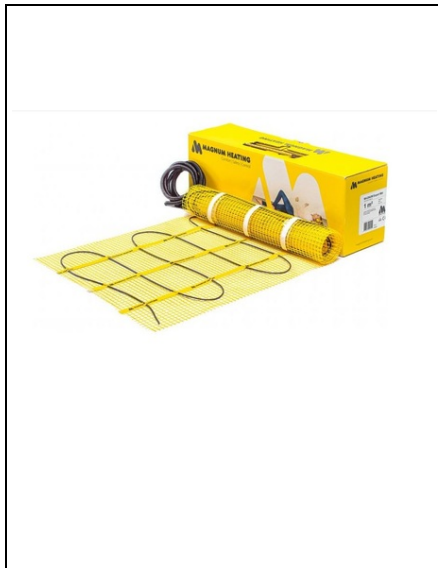

MAGNUM COVORAS INCALZIRE PARDOSEALA MAGNUM MAT X 150W/M², 8M²- 1200W

DESCRIERE

MAGNUM Mat este un tip unic de covor pentru încălzire prin pardoseala. Sistemul a fost proiectat pentru a fi utilizat pe o gresie existenta, sau o podea existenta, finisata astfel încât încălzirea prin pardoseala sa poata fi instalata acolo. Covorul este de aproximativ 4 mm grosime si poate fi inclus într-un strat de adeziv, fara nici o demolare sau macinare.

Covorul se potrivete practic sub suprafata. Acesta scade timpul de încălzire a podelei, care, de asemenea, face ca acest sistem sa fie adecvat pentru camere care nu sunt ocupate permanent, inclusiv bai, birouri, camere de joaca, etc.

Termostatul avansat tine cont de perioada necesara de încălzire, astfel încât podeaua sa fie intotdeauna la temperatura potrivita atunci cand se doreste.

Covorul MAGNUM este disponibil în 22 de dimensiuni diferite, cu suprafata de 0.75 - 25 m². Deoarece cablul de încălzire se conecteaza prin intermediul capetelor de pe saltea, cablul de alimentare este doar pe o parte si invizibil asigurat prin intermediul unei conexiuni unice.