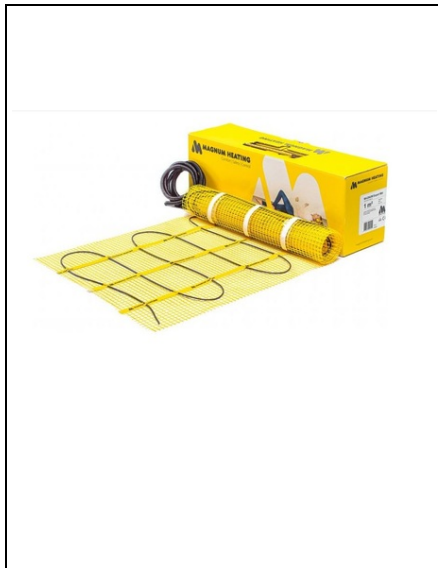

MAGNUM COVORAS INCALZIRE PARDOSEALA MAGNUM MAT X 150W/MA², 5MA²- 750W

DESCRIERE

MAGNUM Mat este un tip unic de covor pentru încălzire prin pardoseala. Sistemul a fost proiectat pentru a fi utilizat pe o gresie existenta, sau o podea existenta, finisata astfel încât încălzirea prin pardoseala sa poata fi instalata acolo. Covorul este de aproximativ 4 mm grosime si poate fi inclus într-un strat de adeziv, fara nici o demolare sau macinare.

Covorul se potrivete practic sub suprafata. Acesta scade timpul de încălzire a podelei, care, de asemenea, face ca acest sistem sa fie adecvat pentru camere care nu sunt ocupate permanent, inclusiv bai, birouri, camere de joaca, etc.

Termostatul avansat tine cont de perioada necesara de încălzire, astfel încât podeaua sa fie intotdeauna la temperatura potrivita atunci cand se doreste.

Covorul MAGNUM este disponibil în 22 de dimensiuni diferite, cu suprafata de 0.75 - 25 m². Deoarece cablul de încălzire se conecteaza prin intermediul capetelor de pe saltea, cablul de alimentare este doar pe o parte si invizibil asigurat prin intermediul unei conexiuni unice.