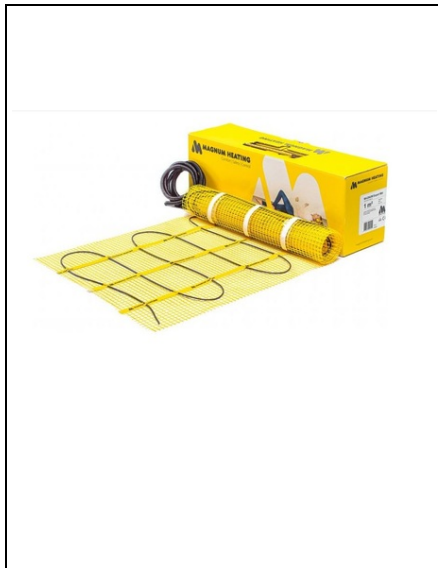

### **MAGNUM COVORAS INCALZIRE PARDOSEALA MAGNUM MAT X 150W/M<sup>2</sup>, 4.5M<sup>2</sup>- 675W**

#### DESCRIERE

MAGNUM Mat este un tip unic de covor pentru încălzire prin pardoseala. Sistemul a fost proiectat pentru a fi utilizat pe o gresie existenta, sau o podea existenta, finisata astfel încât încălzirea prin pardoseala sa poata fi instalata acolo. Covorul este de aproximativ 4 mm grosime si poate fi inclus într-un strat de adeziv, fara nici o demolare sau macinare.

Termostatul avansat tine cont de perioada necesara de încălzire, astfel încât podeaua sa fie intotdeauna la temperatura potrivita atunci cand se doreste.

Covorul MAGNUM este disponibil în 22 de dimensiuni diferite, cu suprafata de 0.75 - 25 m<sup>2</sup>. Deoarece cablul de încălzire se conecteaza prin intermediul capetelor de pe saltea, cablul de alimentare este doar pe o parte si invizibil asigurat prin intermediul unei conexiuni unice.