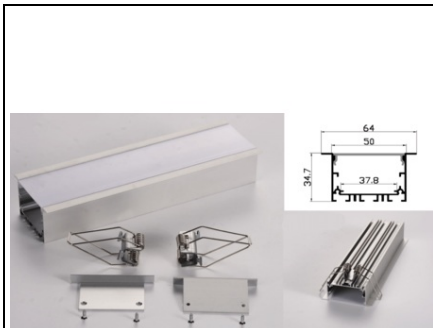

**MOON PROFIL LED ALUMINIU PXG-5035A/1 Â€" INGROPAT/GIPS
CARTON/1M**

Profil led aluminiu PXG-5035A/1 - ingropat/gips carton/1m

Pret: 112,17 lei (TVA inclus)

Detalii online: <https://www.materialeelectrice.ro/profil-led-aluminiu-pxg-5035a-1-ingropat-gips-carton-1m-238934>