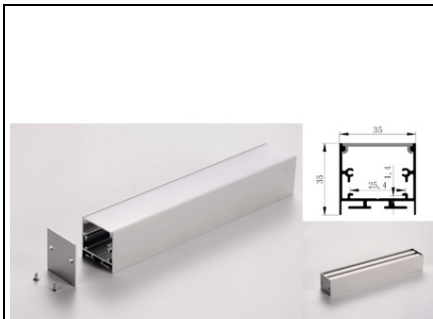

MOON PROFIL LED ALUMINIU PXG-3535M/2 Â€" APLICAT/2M

Profil led aluminiu PXG-3535M/2 - aplicat/2m

Pret: 179,22 lei (TVA inclus)

Detalii online: <https://www.materialeelectrice.ro/profil-led-aluminiu-pxg-3535m-2-aplicat-2m-238933>