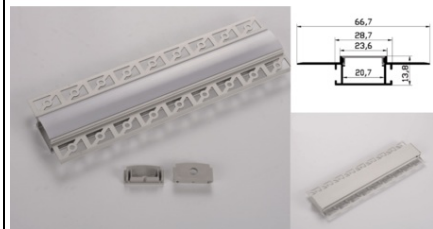

**MOON PROFIL LED ALUMINIU PXG- 305/2 Å€“ INGROPAT/GIPS  
CARTON/2M**

Profil led aluminiu PXG- 305/2 - ingropat/gips carton/2m

Pret: 119,62 lei (TVA inclus)

Detalii online: <https://www.materialeelectrice.ro/profil-led-aluminiu-pxg-305-2-ingropat-gips-carton-2m-238924>