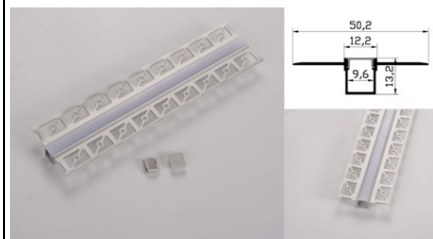

**MOON PROFIL LED ALUMINIU PXG- 304/2 Â€“ INGROPAT/GIPS
CARTON/2M**

Profil led aluminiu PXG- 304/2 - ingropat/gips carton/2m

Pret: 89,62 lei (TVA inclus)

Detalii online: <https://www.materialeelectrice.ro/profil-led-aluminiu-pxg-304-2-ingropat-gips-carton-2m-238923>