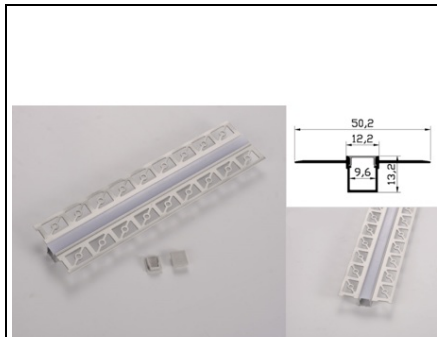

**MOON PROFIL LED ALUMINIU PXG- 304/1 Â€“ INGROPAT/GIPS  
CARTON/1M**

Profil led aluminiu PXG- 304/1 - ingropat/gips carton/1m

Pret: 44,85 lei (TVA inclus)

Detalii online: <https://www.materialelectrice.ro/profil-led-aluminiu-pxg-304-1-ingropat-gips-carton-1m-238922>