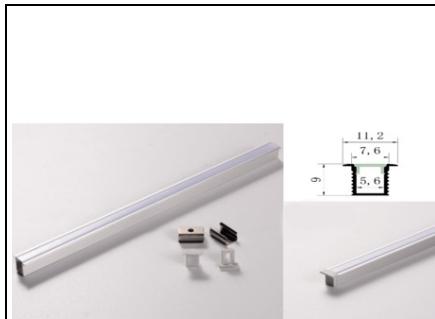

### **MOON PROFIL LED ALUMINIU PXG- 101/2 Å€" APLICAT/2M**

Profil led aluminiu PXG- 101/2 - aplicat/2m

Pret: 44,84 lei (TVA inclus)

Detalii online: <https://www.materialeelectrice.ro/profil-led-aluminiu-pxg-101-2-aplicat-2m-238915>