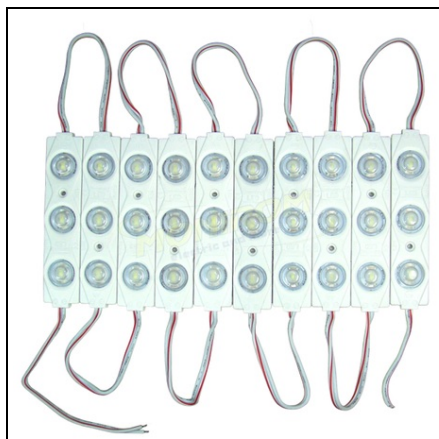

MOON MODUL LED 2445 Â€“ 12V/3Ã—0,5W (8218)

Modul LED 2445 - 12v/3x0,5w (8218)

Pret: 4,48 lei (TVA inclus)

Detalii online: <https://www.materialeelectrice.ro/modul-led-2445-12v-3-0-5w-8218-238534>