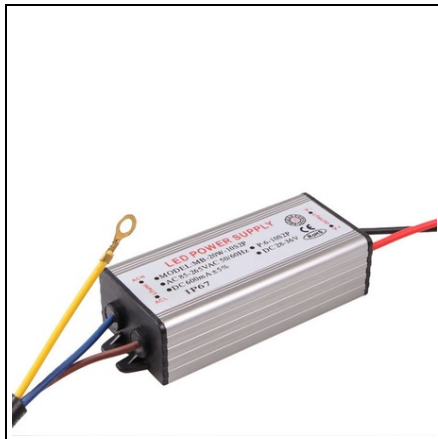

Furnizor: **Sc Trivolt Distribution SRL**  
Reg. com.: J23/3300/2016  
CIF: RO36421140  
Adresa: Strada Apusului nr 3 ( primul  
sens giratoriu Tehodor Pallady-  
Autostrada Soarelui), Catelu, Ilfov  
Banca: BRD  
IBAN: RO34BRDE441SV13182234410

**MOON DRIVER LED PROIECTOR / CORP STRADAL 24W/300MA/58  
80V**

Driver LED proiector / corp stradal - 24w/300mA/58 - 80v

Pret: 35,89 lei (TVA inclus)

Detalii online: <https://www.materialeelectrice.ro/driver-led-proiector-corp-stradal-24w-300ma-58-80v-238079>