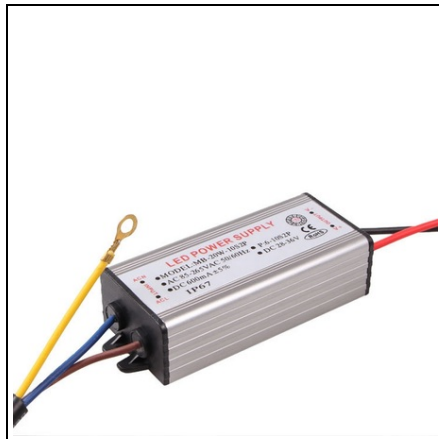

Furnizor: **Sc Trivolt Distribution SRL**  
Reg. com.: J23/3300/2016  
CIF: RO36421140  
Adresa: Strada Apusului nr 3 ( primul  
sens giratoriu Tehodor Pallady-  
Autostrada Soarelui), Catelu, Ilfov  
Banca: BRD  
IBAN: RO34BRDE441SV13182234410

**MOON DRIVER LED PROIECTOR / CORP STRADAL 48V  
20W/600MA/30**

Driver LED proiector / corp stradal - 20w/600mA/30 - 48v

Pret: 31,40 lei (TVA inclus)

Detalii online: <https://www.materialeelectrice.ro/driver-led-proiector-corp-stradal-20w-600ma-30-48v-238078>