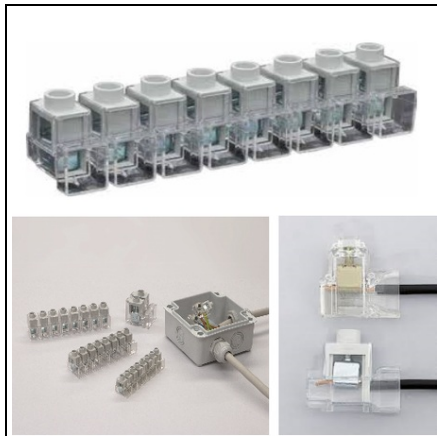

Furnizor: **Sc Trivolt Distribution SRL**
Reg. com.: J23/3300/2016
CIF: RO36421140
Adresa: Strada Apusului nr 3 (primul
sens giratoriu Tehodor Pallady-
Autostrada Soarelui), Catelu, Ilfov
Banca: BRD
IBAN: RO34BRDE441SV13182234410

MOON CLEMA UNIPOLARA (PAHAR) BZ100 - 8POLI/10MM

Clema unipolara (pahar) BZ100 - 8poli/10mm

Pret: 15,04 lei (TVA inclus)

Detalii online: <https://www.materialeelectrice.ro/diblu-holzsurub-8mm-patrat-100buc-238027>