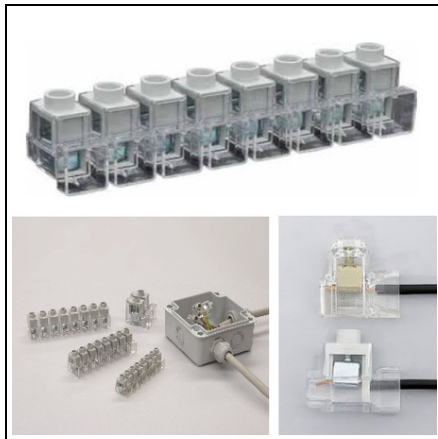

Furnizor: **Sc Trivolt Distribution SRL**
Reg. com.: J23/3300/2016
CIF: RO36421140
Adresa: Strada Apusului nr 3 (primul
sens giratoriu Tehodor Pallady-
Autostrada Soarelui), Catelu, Ilfov
Banca: BRD
IBAN: RO34BRDE441SV13182234410

MOON CLEMA UNIPOLARA (PAHAR) BZ100 - 8POLI/10MM

Clema unipolara (pahar) BZ100 - 8poli/10mm

Pret: 15,05 lei (TVA inclus)

Detalii online: <https://www.materialeelectrice.ro/diblu-holzsurub-8mm-patrat-100buc-238027>