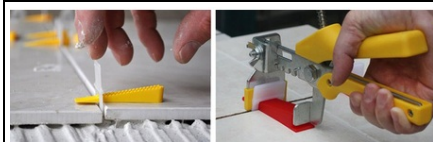

MOON CLESTE MONTAJ DISTANTIER AUTONIVELANT (CLIPS PANA)

Cleste montaj distantier autonivelant (clips pana)

Pret: 67,26 lei (TVA inclus)

Detalii online: <https://www.materialelectrice.ro/cleste-montaj-distantier-autonivelant-clips-pana-237823>