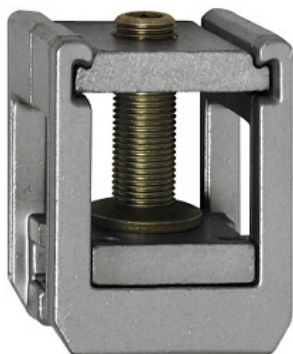

COMTEC BARA DE ALUMINIU 40X5 MM

Bara de aluminiu rigida cu sectiune dreptunghiulara .Pret pentru metru liniar, se vinde numai la bara de 2 metri.

Curentul de durata este specificat pentru temperatura de 65 si 85 grade ,respectiv temperatura mediului ambiant 35 grade celsius

Se livreaza numai la bara de 2 ml .

Se utilizeaza in tablouri electrice . Pentru izlare recomandam utilizarea izolatoarelor electrice (tip butoias, scarita etc)

Standoff Insulators Sorted by Type and by Use and Voltage

Se poate modela cu aparat special de indoit

Pentru alimentarea cablurilor electrice din bara recomandam utilizarea clemelor de alimentare (a se vedea produsele compatibile de mai jos)

Pentru o fixare perfecta paralele se pot utiliza izolatorii tripolari