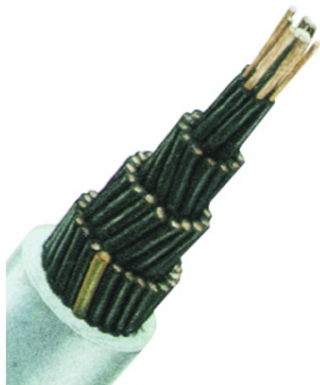

SCHRACK CABLU DE COMANDA YSLY-JZ 3 X 1.5 MM

Cablu de comanda cu izolatie din PVC
Utilizare in spatii uscate sau umede, in aplicatii cu solicitari mecanice mici sau medii,
dar nu in instalatii exterioare

Cablu de conexiune si legatura in instalatii de masura, comanda si automatizare.
Cablu de semnale si impulsuri pentru comanda si monitorizarea echipamentelor
industriale, a liniilor de productie si a utilajelor

Structura:

- 1 - conductor de cupru litat fin
- 2 - izolatie vena din PVC
- 3 - manta exterioara din PVC, gri, cu rezistenta marita la ulei

Variante constructive:

- JZ - o vena galben/verde, restul venelor negre numerotate
- OZ - vene negre numerotate
- JB - o vena galben/verde, restul venelor colorate
- OB - vene colorate