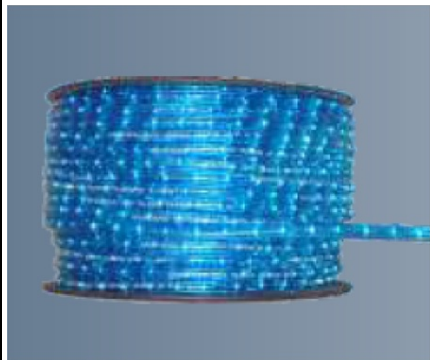

CAVI TUB LUMINOS 2 CANALE ALBASTRU CU BECURI

TUB LUMINOS, diametru 13mm 2 CANALE, BEC

- 2 canale (3 fire)
- posibilitate de taiere la minim 2 metri
- fiecare cutie are 5 cabluri de alimentare, 5 mufe & 5 capace
- alimentare la 230 V
- 36 BECURI / metru
- culoare: albastru
- putere/metru: 14.6W

Pret: 7,46 lei (TVA inclus)

Detalii online: <https://www.materialelectrice.ro/tub-luminos-2-canale-albastru-cu-becuri>