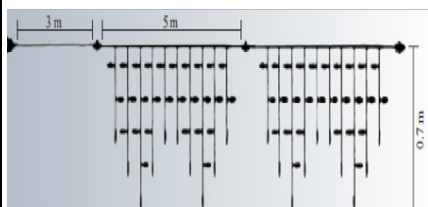

CAVI GHIRLANDA EXT. 100 BEC ALB CU CABLU ALB 5X0.7M + 3M

Ghirlanda extensibila BEC

- cablu alb din cauciuc
- conexiune de max 1000 BECURI
- include cablu de alimentare de 3m cu stecher
- alimentare la 230 V
- 180 BECURI

Dimensiuni (Lungime, inaltime) m: 5m(+3m), 0.7m;

Putere (W): 72 W;

Nr. maxim (Cantitatea totala maxima conectate cap la cap la o singura alimentare) : 5

Pret: 131,73 lei (TVA inclus)

Detalii online: <https://www.materialeelectrice.ro/ghirlanda-ext-100-bec-alb-cu-cablu-alb-5x0-7m-3m>