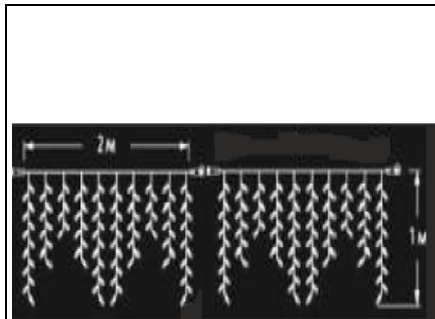

CAVI GHIRLANDA EXT. 100 LED ALB RECE CU CABLU NEGRU 2X1M

Ghirlanda extensibila LED

- cablu negru din cauciuc
- conexiune de max 3000 LED
- necesita stecher cu alimentator
- alimentare la 230 V
- 100 LED
- culoare led: alb rece

Dimensiuni (Lungime x inaltime) m: 2m x 1m;

Putere (W): 7.2 W;

Nr. maxim (Cantitatea totala maxima conectate cap la cap la o singura alimentare) : 30

Pret: 89,46 lei (TVA inclus)

Detalii online: <https://www.materialeelectrice.ro/ghirlanda-ext-100-led-alb-rece-cu-cablu-negru-2x1m>