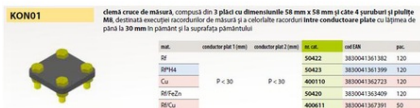

Furnizor: **Sc Trivolt Distribution SRL**
Reg. com.: J23/3300/2016
CIF: RO36421140
Adresa: Strada Apusului nr 3 (primul
sens giratoriu Tehodor Pallady-
Autostrada Soarelui), Catelu, Ilfov
Banca: BRD
IBAN: RO34BRDE441SV13182234410

CAVI CRUCE INOX PLAT. 30X3,5 MM

Clema cruce. compusa din 3 placi cu dimensiuni de 58x58mm , prinse cu 4 suruburi si piulite M8, destinata executiei racordurilor de masura si a celorlalte racorduri intre conductoare plate cu latimea de pana la 30mm in pamant si la suprafata pamantului.

Pret: 13,61 lei (TVA inclus)

Detalii online: <https://www.materialelectrice.ro/cruce-inox-plat-30x3-5-mm>