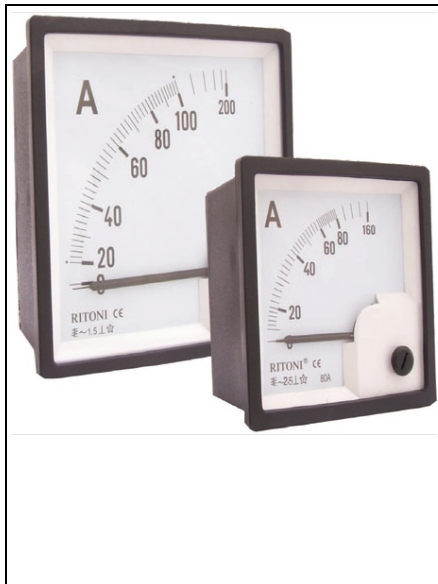

COMTEC AMPERMETRU ANALOG INDIRECT RIT. 72X72MM 2500A

Date tehnice

In conformitate cu: CEI 51; DIN 43780;

Tipul formei de unda masurata: A.C;

Clasa de precizie: 1.5;

Metoda de masura: feromagnetic;

Frecventa: 45-56Hz;

Tensiunea de izolatie: 2000V;

Pozitia de operare: verticala;

Suprasarcina de lunga durata: 1.2 x Un;

Suprasarcina de scurta durata: 10 x Un;

- Aparatele de masura sunt construite in carcasa metalica

protejate impotriva campurilor magnetice extreme;

- Panelul aparatului este din plastic si este protejat de un
geam de sticla;

- Sistemul de scale interschimbabile permite utilizarea ampermetrului cu masurare
indirecta pentru diferite valori ale curentului din primarul transformatorului de curent;

- Ampermetrele cu masurare indirecta se alimenteaza din secundarele
transformatoarelor de curent cu secundarul de curent de 5A;

Pret: 106,24 lei (TVA inclus)

Detalii online: <https://www.materialelectrice.ro/ampermetru-analog-indirect-rit-72x72mm-2500a>