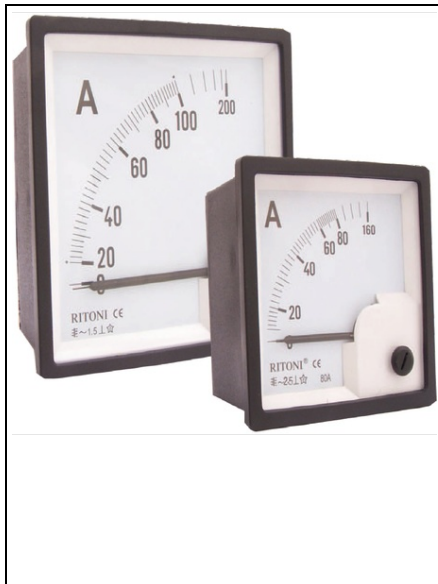

### **COMTEC AMPERMETRU ANALOG INDIRECT RIT. 72X72MM 1000A**

#### **Date tehnice**

In conformitate cu: CEI 51; DIN 43780;

Tipul formei de unda masurata: A.C;

Clasa de precizie: 1.5;

Metoda de masura: feromagnetic;

Frecventa: 45-56Hz;

Tensiunea de izolatie: 2000V;

Pozitia de operare: verticala;

Suprasarcina de lunga durata: 1.2 x Un;

Suprasarcina de scurta durata: 10 x Un;

- Aparatele de masura sunt construite in carcasa metalica

protejate impotriva campurilor magnetice extreme;

- Panelul aparatului este din plastic si este protejat de un  
geam de sticla;

- Sistemul de scale interschimbabile permite utilizarea ampermetrului cu masurare  
indirecta pentru diferite valori ale curentului din primarul transformatorului de curent;

- Ampermetrele cu masurare indirecta se alimenteaza din secundarele  
transformatoarelor de curent cu secundarul de curent de 5A;