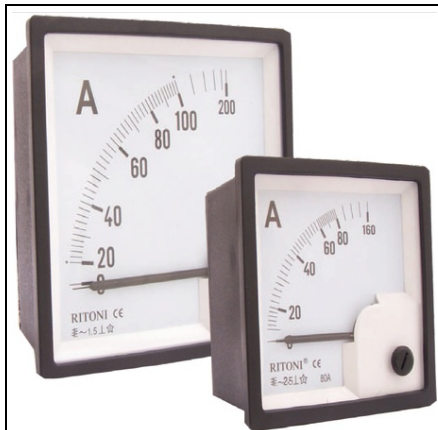

COMTEC AMPERMETRU ANALOG INDIRECT RIT. 72X72MM 600A

Date tehnice

In conformitate cu: CEI 51; DIN 43780;

Tipul formei de unda masurata: A.C;

Clasa de precizie: 1.5;

Metoda de masura: feromagnetic;

Frecventa: 45-56Hz;

Tensiunea de izolatie: 2000V;

Pozitia de operare: verticala;

Suprasarcina de lunga durata: 1.2 x Un;

Suprasarcina de scurta durata: 10 x Un;

- Aparatele de masura sunt construite in carcasa metalica

protejate impotriva campurilor magnetice extreme;

- Panelul aparatului este din plastic si este protejat de un

geam de sticla;

- Sistemul de scale interschimbabile permite utilizarea ampermetrului cu masurare indirecta pentru diferite valori ale curentului din primarul transformatorului de curent;

- Ampermetrele cu masurare indirecta se alimenteaza din secundarele

transformatoarelor de curent cu secundarul de curent de 5A;

Pret: 106,24 lei (TVA inclus)

Detalii online: <https://www.materialelectrice.ro/ampermetru-analog-indirect-rit-72x72mm-600a>