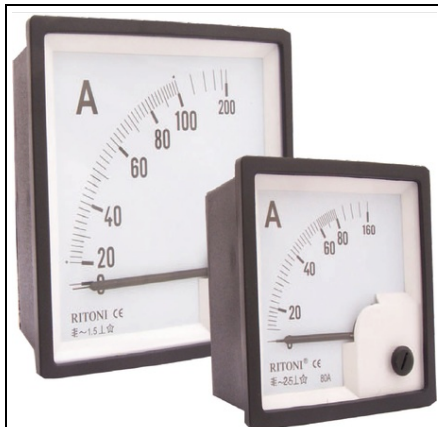

COMTEC AMPERMETRU ANALOG INDIRECT RIT. 72X72MM 150A

Date tehnice

In conformitate cu: CEI 51; DIN 43780;

Tipul formei de unda masurata: A.C;

Clasa de precizie: 1.5;

Metoda de masura: feromagnetic;

Frecventa: 45-56Hz;

Tensiunea de izolatie: 2000V;

Pozitia de operare: verticala;

Suprasarcina de lunga durata: 1.2 x Un;

Suprasarcina de scurta durata: 10 x Un;

- Aparatele de masura sunt construite in carcasa metalica

protejate impotriva campurilor magnetice extreme;

- Panelul aparatului este din plastic si este protejat de un
geam de sticla;

- Sistemul de scale interschimbabile permite utilizarea ampermetrului cu masurare
indirecta pentru diferite valori ale curentului din primarul transformatorului de curent;

- Ampermetrele cu masurare indirecta se alimenteaza din secundarele
transformatoarelor de curent cu secundarul de curent de 5A;

Pret: 106,24 lei (TVA inclus)

Detalii online: <https://www.materialelectrice.ro/ampermetru-analog-indirect-rit-72x72mm-150a>