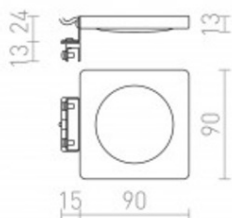

**RENDL LIGHT STUDIO YOLO SQ ABOVE MIRROR CROM 12V= LED
4W IP44 3000K**

YOLO SQ above mirror crom Tensiune de alimentare= LED 4W Grad de protectie la apa
si praf IP44 Culoare lumina 3000K-alb cald
Pret: 262,63 lei (TVA inclus)