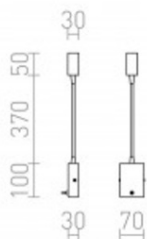

**RENDL LIGHT STUDIO VERSA CORP DE ILUMINAT APLICA NICHEL
MAT 230V LED 3W 40° 3000K**

VERSA Corp de iluminat aplica nichel mat Tensiune de alimentare 230V LED 3W 40°
Culoare lumina 3000K-alb cald
Pret: 501,14 lei (TVA inclus)

Detalii online: <https://www.materialeelectrice.ro/versa-corp-de-iluminat-aplica-nichel-mat-230v-led-3w-400-3000k-221647>