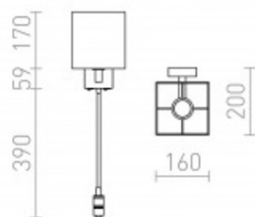

Furnizor: **Sc Trivolt Distribution SRL**
Reg. com.: J23/3300/2016
CIF: RO36421140
Adresa: Strada Apusului nr 3 (primul
sens giratoriu Tehodor Pallady-
Autostrada Soarelui), Catelu, Ilfov
Banca: BRD
IBAN: RO34BRDE441SV13182234410

**RENDL LIGHT STUDIO TAINA WITH SHADE ALB NICHEL MAT 230V
E27 LED 28+3W 25° 3000K**

TAINA with shade alb nichel mat Tensiune de alimentare 230V Dulie sursa de lumina -
E27 LED 28+3W 25° Culoare lumina 3000K-alb cald
Pret: 739,67 lei (TVA inclus)

Detalii online: <https://www.materialeelectrice.ro/taina-with-shade-alb-nichel-mat-230v-e27-led-28-3w-250-3000k-221570>