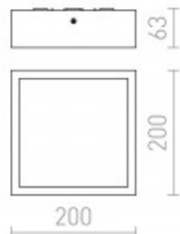

**RENDL LIGHT STUDIO STRUCTURAL 20X20 CORP DE ILUMINAT  
APARENT ALB 230V G24-Q2 2X18W**

STRUCTURAL 20x20 Corp de iluminat aparent alb Tensiune de alimentare 230V G24-q2  
2x18W  
Pret: 212,52 lei (TVA inclus)